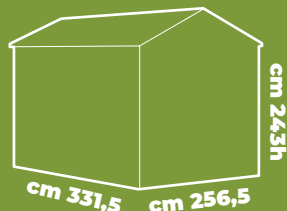

porte : cm 138,5x191h

Dimensione finestra: cm 43x61

Chiavistello: metallo, maniglie con bullaoni

Finestra laterale

Ampio lucernario in policarbonato

cm 182

cm 256,5

cm 243h

KETER

€ **899,00**

CASSETTA FACTOR 6X6

Materiale struttura e tetto: resina
 Misure: cm 178x195,5x208h
 Dimensione porte: cm 138,5x184,5h,
 Dimensione finestra: cm 43x61h
 Chiavistello e maniglie: metallo
 Finestra laterale
 Ampio lucernario in policarbonato