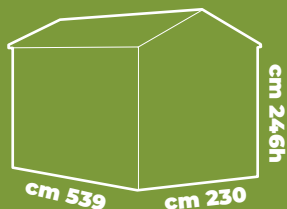

€ **2.849,00**

**NEWTON PLUS 7517/1775
EVOTECH MARRONE**
doppia opzione montaggio
struttura con rinforzi in acciaio
cm 539x230x246
resistente alle intemperie