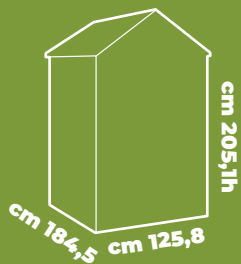

colori
disponibili

€ **269,90**

STORE-IT-OUT DARWIN 1200 LITRI

cm 141x82x120h
facile da trasportare
resistente alle intemperie
può contenere 2 bidoni da 240 Litri
supporti per mensole inclusi
(mensole non incluse)

colori
disponibili

499,00 €

CASSETTA DARWIN 4X6

Casetta in resina effetto legno naturale
1 porta, 1 finestra con possibilità
montaggio laterale o frontale, bocchetta d'aerazione
Predisposizione per lucchetto,
montaggio facile zero manutenzione
Misure prodotto cm 125,8x184,5x205,1h

DISPONIBILE
IN NEGOZIO

colori
disponibili

€ **999,00**

**CASSETTA DARWIN 6X8
CON FINESTRE FRONTALI**

2 porte, 2 finestre frontali, bocchetta d'aerazione,
predisposizione per lucchetto,
montaggio facile, zero manutenzione
misure prodotto cm 190x244x221h