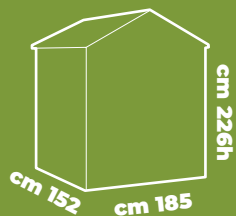

549,00 €

CASSETTA MANOR 4X6

1 Porta e 1 finestra
Cerniere in metallo
per maggiore stabilità
Foro di ventilazione
Ingombro massimo cm 130x192x198h
Misura porta cm 63,5x165
Chiusura di sicurezza, serratura in acciaio
Predisposizione per lucchetto

colori
disponibili

599,00 €

CASSETTA MANOR 6X5

2 Porte e 1 finestra integrata
Cerniere in metallo per maggiore stabilità
Fori di ventilazione
Ingombro massimo cm 185x152x226h
Misure: cm 175x145
Misura porta doppia cm 131x181
Chiusura di sicurezza, serratura in acciaio
Predisposizione per lucchetto