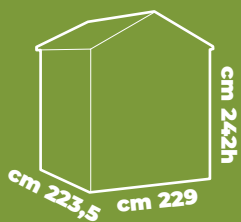

10
ANNI DI
GARANZIA

€1.499,00

CASSETTA OKLAND 759

Colore grigio pareti verniciabili
2 Porte e 1 finestra in policarbonato
Lucernaio e finestra in policarbonato
Finitura: effetto legno naturale
Ingombro massimo: cm229x287x242h
Struttura interna rinforzata in acciaio
Portata max tetto: 150kg/mq

**Chiusura lucchettabile per una maggiore sicurezza
lucchetto non incluso**

€1.399,00

CASSETTA OAKLAND 757

Colore grigio pareti verniciabili
2 Porte e 1 finestra in policarbonato
Lucernaio e finestra in policarbonato
Finitura: effetto legno naturale
Misure: cm 229x223,5x242h
Misura porta doppia: cm 148,5x182,5h
Struttura interna rinforzata in acciaio
Portata max tetto: 150kg/mq

€1.799,00

CASSETTA OAKLAND 7511

Colore grigio pareti verniciabili
2 Porte e 2 finestra in policarbonato
Lucernaio e finestra in policarbonato
Pareti a doppio strato, con rinforzi interni
Finitura: effetto legno naturale
Misura porta doppia: cm 148,5x182,4 h
Misure: cm 230x350x242 h
Struttura interna rinforzata in acciaio
Portata max tetto: 150kg/mq