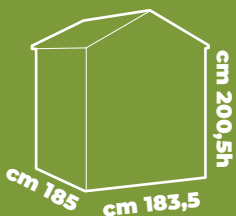

549,00 €

CASSETTA MANOR 4X6

1 Porta e 1 finestra
Cerniere in metallo
per maggiore stabilità
Foro di ventilazione
Ingombro massimo cm 130x192x198h
Misura porta cm 63,5x165
Chiusura di sicurezza, serratura in acciaio
Predisposizione per lucchetto

colori
disponibili

599,00 €

CASSETTA MANOR 6X5

2 Porte e 1 finestra integrata
Cerniere in metallo per maggiore stabilità
Fori di ventilazione
Ingombro massimo cm 185x152x226h
Misure: cm 175x145
Misura porta doppia cm 131x181
Chiusura di sicurezza, serratura in acciaio
Predisposizione per lucchetto