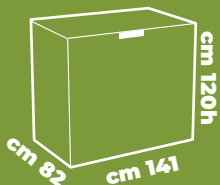

10
ANNI DI
GARANZIA

colori
disponibili

€ **849,00**

CASSETTA DARWIN 6X6 CON FINESTRE FRONTALI

casetta in resina effetto legno naturale
2 porte, 2 finestre frontali, bocchetta d'aerazione
predisposizione per lucchetto
montaggio facile, zero manutenzione
misure prodotto cm 190x183x221h

colori
disponibili

€ **269,90**

STORE-IT-OUT DARWIN 1200 LITRI

cm 141x82x120h
facile da trasportare
resistente alle intemperie
può contenere 2 bidoni da 240 Litri
supporti per mensole inclusi
(mensole non incluse)