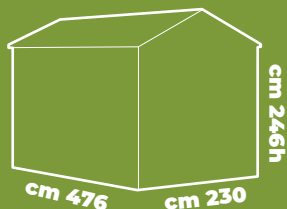

Finitura
in legno

resistente: pannelli
da 20 mm
in doppia parete

KETER

€ **1499,00**

**NEWTON+ 757/775
EVOTECH MARRONE**
doppia opzione montaggio
struttura con rinforzi in acciaio
cm 223x230x246
resistente alle intemperie