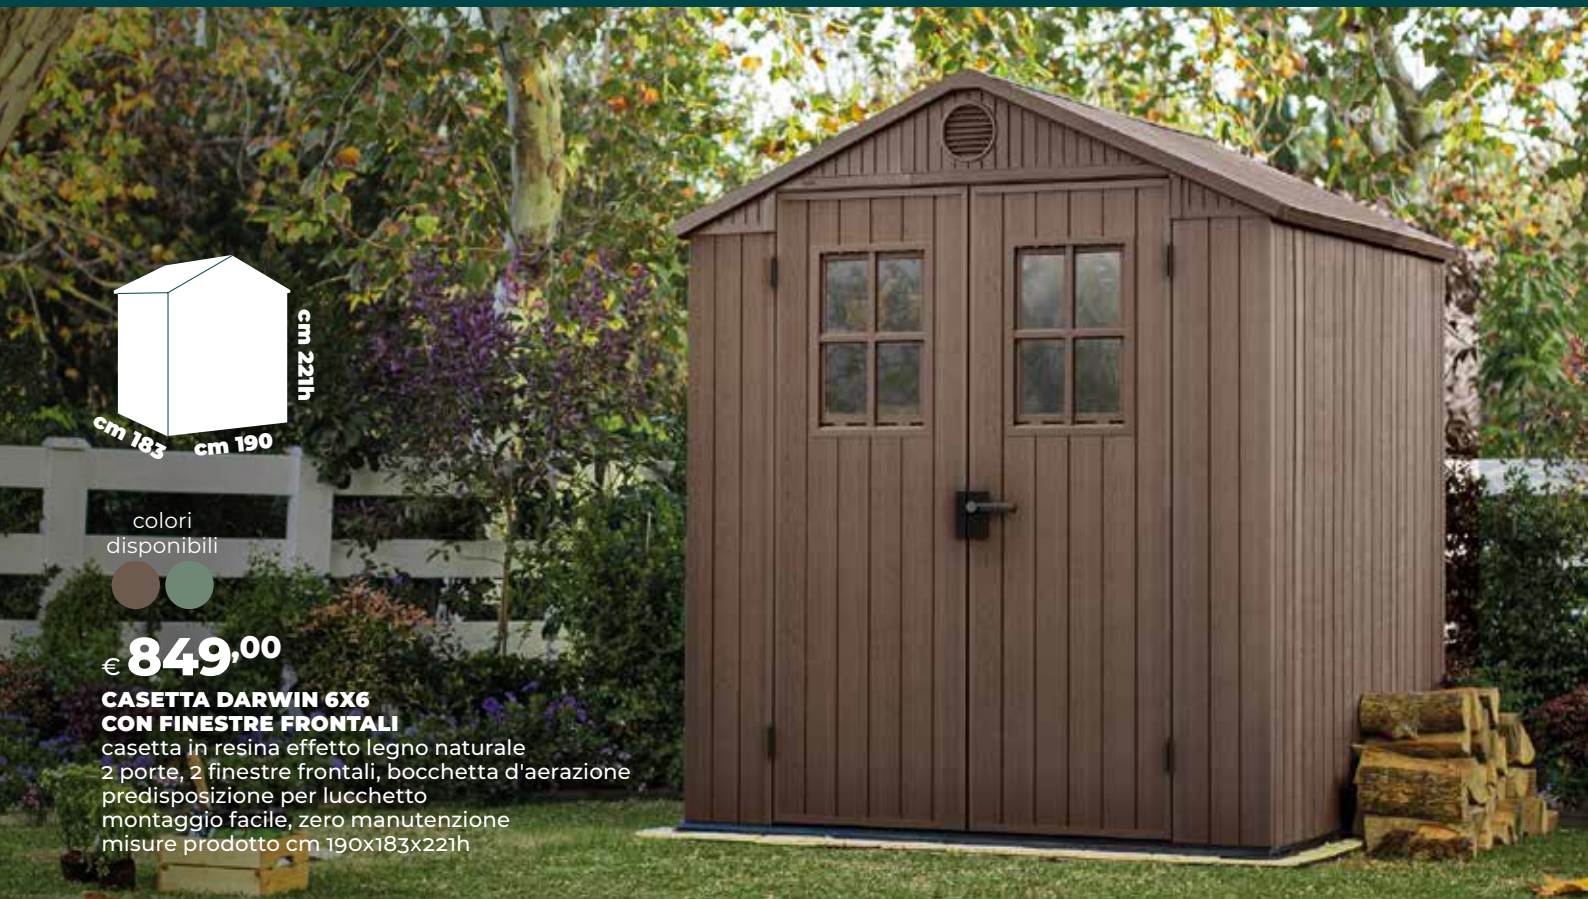

10
ANNI DI
GARANZIA

colori
disponibili

€ **849,00**

CASSETTA DARWIN 6X6 CON FINESTRE FRONTALI

casetta in resina effetto legno naturale
2 porte, 2 finestre frontali, bocchetta d'aerazione
predisposizione per lucchetto
montaggio facile, zero manutenzione
misure prodotto cm 190x183x221h