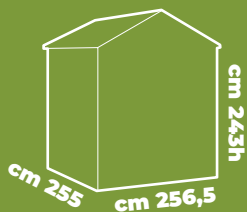

KETER

€ **899,00**

CASSETTA FACTOR 6X6

Materiale struttura e tetto: resina
 Misure: cm 178x195,5x208h
 Dimensione porte: cm 138,5x184,5h,
 Dimensione finestra: cm 43x61h
 Chiavistello e maniglie: metallo
 Finestra laterale
 Ampio lucernario in policarbonato

€ **1.499,00**

CASSETTA FACTOR 8X11

Materiale struttura e tetto: resina
 Misure: cm 256,5x331,5x243h
 Dimensione porta: cm 138,5x191h
 Dimensione finestra: cm 43x61
 Chiavistello: metallo, maniglie con bulloni
 Finestra laterale
 Ampio lucernario in policarbonato