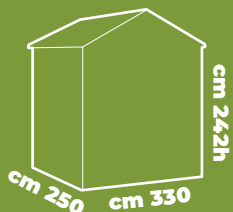

10
ANNI DI
GARANZIA

€1.499,00

CASSETTA OKLAND 759

Colore grigio pareti verniciabili
2 Porte e 1 finestra in policarbonato
Lucernaio e finestra in policarbonato
Finitura: effetto legno naturale
Ingombro massimo: cm229x287x242h
Struttura interna rinforzata in acciaio
Portata max tetto: 150kg/mq

**Chiusura lucchettabile per una maggiore sicurezza
lucchetto non incluso**

€1.399,00

CASSETTA OAKLAND 757

Colore grigio pareti verniciabili
2 Porte e 1 finestra in policarbonato
Lucernaio e finestra in policarbonato
Finitura: effetto legno naturale
Misure: cm 229x223,5x242h
Misura porta doppia: cm 148,5x182,5h
Struttura interna rinforzata in acciaio
Portata max tetto: 150kg/mq

€1.799,00

CASSETTA OAKLAND 7511

Colore grigio pareti verniciabili
2 Porte e 2 finestra in policarbonato
Lucernaio e finestra in policarbonato
Pareti a doppio strato, con rinforzi interni
Finitura: effetto legno naturale
Misura porta doppia: cm 148,5x182,4 h
Misure: cm 230x350x242 h
Struttura interna rinforzata in acciaio
Portata max tetto: 150kg/mq