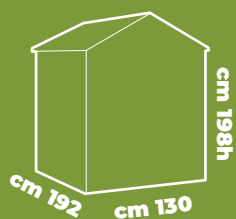

**Chiusura
lucchettabile
per una maggiore
sicurezza**
lucchetto non incluso

**Fori di
ventilazione**

**Cerniere
resistenti
in metallo**

colori
disponibili

549,00 €

CASSETTA MANOR 4X6

1 Porta e 1 finestra
Cerniere in metallo
per maggiore stabilità
Foro di ventilazione
Ingombro massimo cm 130x192x198h
Misura porta cm 63,5x165
Chiusura di sicurezza, serratura in acciaio
Predisposizione per lucchetto