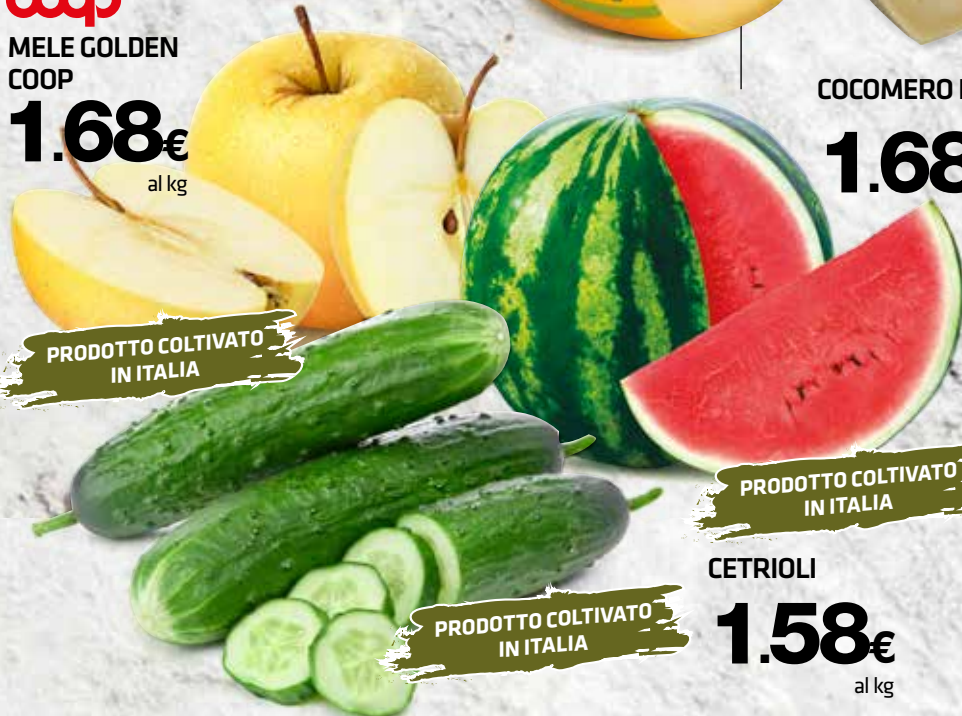

coop

MELE GOLDEN
COOP

1.68€
al kg

PRODOTTO COLTIVATO
IN ITALIA

PRODOTTO COLTIVATO
IN ITALIA

PRODOTTO COLTIVATO
IN ITALIA

CETRIOLI

1.58€
al kg

COCOMERO BABY

1.68€
al kg

fiorfiore